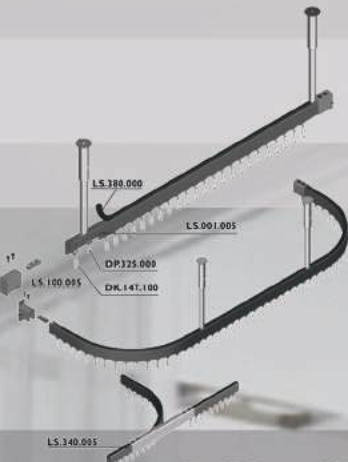

- هي عبارة عن أقمشة مفيدة وصحية مريحة وأمنة وفعالة للإستخدام في مرافق الرعاية الصحية
- مقاومة للميكروبات والالتهب والجراثيم والأوسخ ولا تتأثر جودتها بهرجات التطهير المختلفة تتميز بقوتها ومتانتها
- تم تصميم الحامل الرأسي من الألمنيوم ليكون مرن وقابل للتعديل غير قابل للصداء
- جميع الأقمشة لدينا مطابقة لمواصفات القياسية لوزارة الصحة